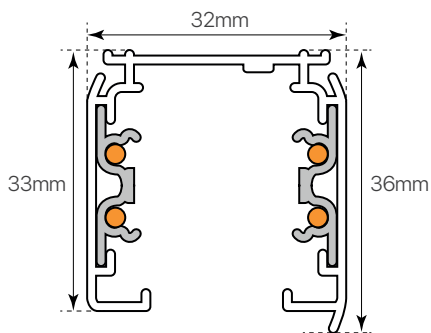

alaska

ficha técnica

datasheet

ref. 5550810

Nombre / Name	Alaska • carril trifásico
Referencia / Reference	5550810
Materiales / Materials	Aluminio+PC+Cobre / Aluminum+PC+Cooper
Difusor / Diffuser	-
Potencia / Power	-
Temperatura de color / Color temperature	-
Flujo luminoso / Luminous flux	-
Dimable / Dimmable	-
Ángulo de apertura / Beam angle	-
Ángulo de inclinación / Inclination angle	-
IP	-
IK	-
F.P	-
UGR	-
IRC	-
Chip	-
Driver	-
Vida media (duración) / Average life	-
Clase energética / Energy class	-
Aislamiento eléctrico / Electrical isolation	-
Colores / Colors	Negro / Black
Medida exterior / Product size	1metro x 36mm x 32mm
Medidas de corte / Cutting measurements	-
Tª (ambiente/trabajo) / Tª (enviroment/work)	-
Input	-
Output	-
Frecuencia / Frequency	-
Peso / Weight	800g
Certificados / Certificates	CE RoHS TÜV
Garantía / Warranty	2 años / 2 years