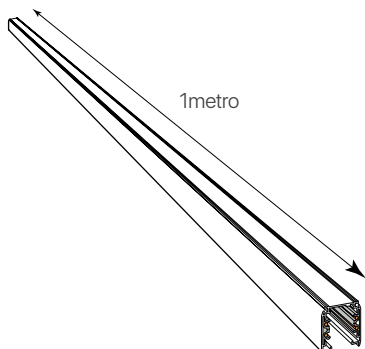

alaska

ficha técnica

datasheet

ref. 5550810

Nombre / Name	Alaska • carril trifásico
Referencia / Reference	5550810
Materiales / Materials	Aluminio+PC+Cobre / Aluminum+PC+Cooper
Difusor / Diffuser	-
Potencia / Power	-
Temperatura de color / Color temperature	-
Flujo luminoso / Luminous flux	-
Dimable / Dimmable	-
Ángulo de apertura / Beam angle	-
Ángulo de inclinación / Inclination angle	-
IP	-
IK	-
F.P	-
UGR	-
IRC	-
Chip	-
Driver	-
Vida media (duración) / Average life	-
Clase energética / Energy class	-
Aislamiento eléctrico / Electrical isolation	-
Colores / Colors	Negro / Black
Medida exterior / Product size	1metro x 36mm x 32mm
Medidas de corte / Cutting measurements	-
Tª (ambiente/trabajo) / Tª (enviroment/work)	-
Input	-
Output	-
Frecuencia / Frequency	-
Peso / Weight	800g
Certificados / Certificates	CE RoHS TÜV
Garantía / Warranty	2 años / 2 years